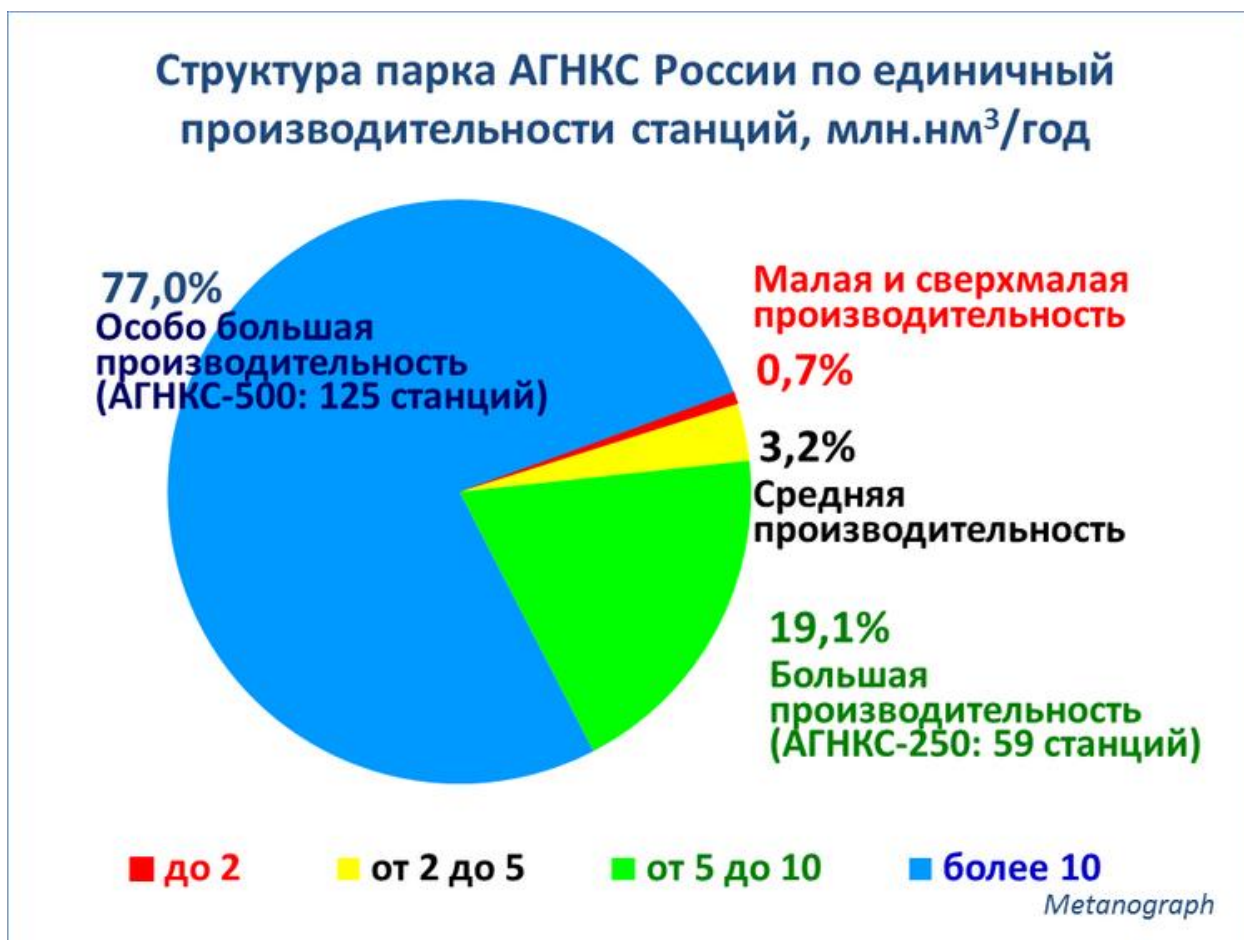

### Сеть АГНКС Российской Федерации

4 октября 2015 года

Сеть АГНКС Российской Федерации, по имеющейся информации, насчитывает 280 станций в 183 населенных пунктах и на 30 технологических площадках организаций Газпрома в 62 субъектах Федерации в 8 федеральных округах.

211 АГНКС принадлежат организациям группы Газпром – 75% списочного состава метановых заправок. Их суммарная мощность составляет 84% общероссийского газозаправочного потенциала. Суммарная установленная мощность компрессоров превышает 2 млрд. куб. м газа в год. По итогам 2014 года средний уровень загрузки российских АГНКС составил 21,3%. Из-за отсутствия единой базы, по ряду станций информации нет.